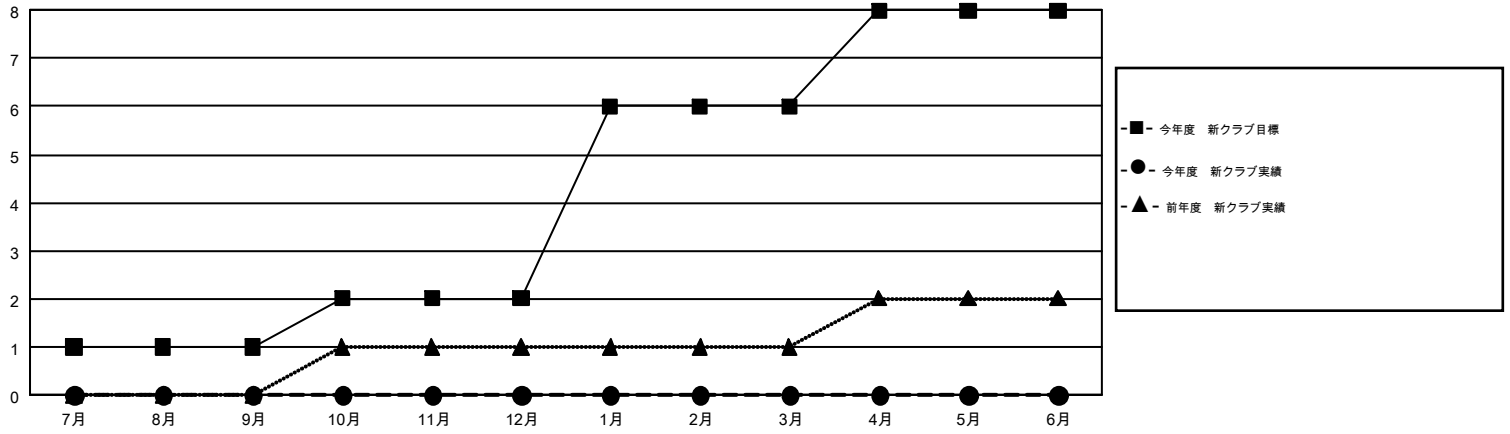

GMT MONTHLY MEMBERSHIP PROGRESS REPORT

Results as of: 2/28/2017

Multiple District 335

LOCATION: JAPAN

GMT: MASAYOSHI MARUYAMA

GMT会則地域 5-Jap

クラブ				名			
結果 : 2016-2017				結果 : 2016-2017			
四半期	新クラブ目標	新クラブ	解散クラブ	四半期	新会員 (再入会と転入を含めない) 純増目標	新会員 (再入会と転入を含めない) 実際	退会者 (転籍を含む) 実際
7月/8月/9月	1	0	5	7月/8月/9月	385	376	250
10月/11月/12月	1	0	0	10月/11月/12月	350	202	282
1月/2月/3月	4	0	0	1月/2月/3月	430	207	114
4月/5月/6月	2	0	0	4月/5月/6月	85	0	0

新クラブ目標及び実績累計

会員目標及び実績累計

解散クラブ: 5	281 CLUBS OF 434 一名以上の新会員を登録	男女別 男性 11,584 (77.01%) 女性 3,458 (22.99%)
退会者 物故会員 88 クラブ解散 15 その他 542 合計 645	会員累計データを見るには、ここをクリック	世帯主/家族会員合計 4,660 国際会費半額の家族会員 2,530