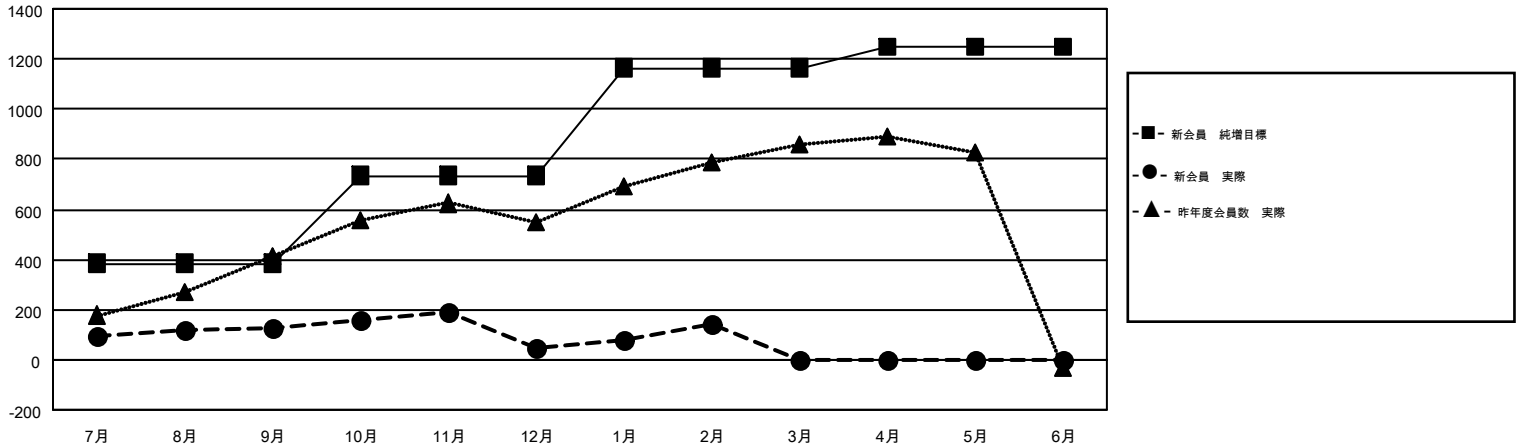

GMT MONTHLY MEMBERSHIP PROGRESS REPORT

Results as of: 2/28/2017

Multiple District 335

LOCATION: JAPAN

GMT: MASAYOSHI MARUYAMA

GMT会則地域 5-Jap

クラブ				名			
結果 : 2016-2017				結果 : 2016-2017			
四半期	新クラブ目標	新クラブ	解散クラブ	四半期	新会員 (再入会と転入を含めない) 純増目標	新会員 (再入会と転入を含めない) 実際	退会者 (転籍を含む) 実際
7月/8月/9月	1	0	5	7月/8月/9月	385	376	250
10月/11月/12月	1	0	0	10月/11月/12月	350	202	282
1月/2月/3月	4	0	0	1月/2月/3月	430	207	114
4月/5月/6月	2	0	0	4月/5月/6月	85	0	0

新クラブ目標及び実績累計

会員目標及び実績累計

解散クラブ: 5	281 CLUBS OF 434 一名以上の新会員を登録	男女別 男性 11,584 (77.01%) 女性 3,458 (22.99%)
退会者 物故会員 88 クラブ解散 15 その他 542 合計 645	会員累計データを見るには、ここをクリック	世帯主/家族会員合計 4,660 国際会費半額の家族会員 2,530